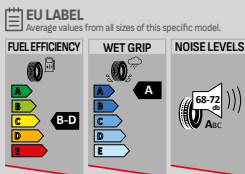

DRIVE THE MARK OF DISTINCTION

TYRE SIZE	LOAD/SPEED INDEX	TYRE SIZE	LOAD/SPEED INDEX
225/65 R17	102H (RP)	235/45 ZR17 XL	97W (RP)
225/60 R18	100H (RP)	245/45 ZR17 XL	99W (RP)
215/55 ZR17 XL	98W (RP)	215/45 ZR18 XL	93Y (RP)
225/55 ZR17	97W (RP)	225/45 ZR18 XL	95Y (RP)
225/55 ZR17 XL	101W (RP)	235/45 ZR18 XL	98Y (RP)
235/55 ZR17 XL	103W (RP)	245/45 ZR18 XL	100Y (RP)
215/55 R18 XL	99V (RP)	255/45 ZR18 XL	103Y (RP)
225/55 ZR18 XL	102Y (RP)	225/45 ZR19 XL	96Y (RP)
235/55 ZR18 XL	104W (RP)	235/45 ZR19 XL	99W (RP)
225/55 R19	99V (RP)	245/45 ZR19 XL	102Y (RP)
225/55 R19 XL	103W (RP)	255/45 ZR19 XL	104Y (RP)
235/55 ZR19 XL	105Y (RP)	235/45 ZR20 XL	100W (RP)
205/50 ZR17 XL	93W (RP)	245/45 ZR20 XL	103Y (RP)
215/50 ZR17 XL	95W (RP)	265/45 ZR20 XL	108Y (RP)
225/50 ZR17 XL	98W (RP)	275/45 ZR20 XL	110Y (RP)
235/50 R17	96H (RP)	295/45 ZR20 XL	114Y (RP)
235/50 R17 XL	100H (RP)	275/45 ZR21 XL	110Y (RP)
215/50 ZR18	92W (RP)	215/40 ZR17 XL	87W (RP)
225/50 ZR18 XL	99W (RP)	245/40 ZR17 XL	95W (RP)
235/50 ZR18 XL	101Y (RP)	215/40 ZR18 XL	89W (RP)
245/50 ZR18	100W (RP)	225/40 ZR18 XL	92Y (RP)
245/50 ZR18 XL	104Y (RP)	235/40 ZR18 XL	95Y (RP)
235/50 R19	99H (RP)	245/40 R18 XL	97Y (RP)
205/45 ZR17 XL	88W (RP)	255/40 ZR18 XL	99Y (RP)
215/45 ZR17 XL	91W (RP)	275/40 ZR18 XL	103Y (RP)
225/45 ZR17	91W (RP)	225/40 ZR19 XL	93Y (RP)
225/45 ZR17 XL	94Y (RP)	235/40 R19 XL	96Y (RP)
225/45 ZR17 XL	94Y (RP)	245/40 ZR19 XL	98Y (RP)