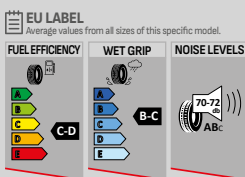

TYRE SIZE	LOAD/SPEED INDEX	TYRE SIZE	LOAD/SPEED INDEX
215/60 R16 RF	99V	205/45 R16 RF	87W ^{RP}
225/60 R16	98V	215/45 R16 RF	90V ^{RP}
235/60 R16	100W	205/45 R17 RF	88W ^{RP}
195/55 R15	85V ^{RP}	215/45 R17 RF	91W ^{RP}
185/55 R16 RF	87H ^{RP}	225/45 R17 RF	94W ^{RP}
195/55 R16	87V ^{RP}	225/45 R17 RFT	91W ^{RP}
195/55 R16 RFT	87V ^{RP}	235/45 R17 RF	97W ^{RP}
205/55 R16 RFT	91V ^{RP}	245/45 R17 RF	99W ^{RP}
205/55 R16 RF	94W ^{RP}	215/45 R18 RF	93W ^{RP}
215/55 R16 RF	97W ^{RP}	225/45 R18 RF	95W ^{RP}
225/55 R16 RF	99W ^{RP}	225/45 R18 RFT	91W ^{RP}
205/55 R17 RF	95W ^{RP}	235/45 R18 RF	98W ^{RP}
215/55 R17 RF	98W ^{RP}	245/45 R18 RF	100W ^{RP}
225/55 R17 RF	101W ^{RP}	245/45 R18 RFT	96W ^{RP}
225/55 R17 RFT	97W ^{RP}	255/45 R18 RF	103W ^{RP} ..
235/55 R17 RF	103W ^{RP}	275/45 R18 RF	107W ^{RP} ..
235/55 R18 RF	104W ^{RP}	225/45 R19 RF	96W ^{RP}
195/50 R15	82V ^{RP}	235/45 R19 RF	99W ^{RP}
195/50 R16	84V ^{RP}	245/45 R19 RF	102W ^{RP}
205/50 R16 RF	91W ^{RP}	245/45 R19 RFT	98W ^{RP}
225/50 R16 RF	96W ^{RP}	255/45 R19 RF	104Y ^{RP} ..
205/50 R17 RF	93W ^{RP}	205/40 R16 RF	83W ^{RP}
205/50 R17 RFT	89W ^{RP}	215/40 R16 RF	86W ^{RP}
215/50 R17 RF	95W ^{RP}	205/40 R17 RF	84W ^{RP}
225/50 R17 RF	98W ^{RP}	215/40 R17 RF	87W ^{RP}
225/50 R17 RFT	94W ^{RP}	235/40 R17 RF	94W ^{RP}
235/50 R18 RF	101W ^{RP}	245/40 R17 RF	95W ^{RP}
245/50 R18	100W ^{RP}	215/40 R18 RF	89W ^{RP}
245/50 R18 RFT	100W ^{RP}	215/40 R18 RF-RFT	85Y
195/45 R16 RF	84V ^{RP}	225/40 R18 RF	92Y ^{RP}