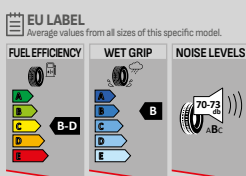

CONFIDENT TRACTION AND BRAKE PERFORMANCE ON SEVERE WINTER CONDITIONS

TYRE SIZE LOAD/SPEED INDEX

215/80 R15	102S
205/80 R16 RF	104T
235/75 R15 RF	109T
205/70 R15	96T
215/70 R15	98H
215/70 R16 RF	104H
225/70 R16 RF	107H
235/70 R16	106T
245/70 R16 RF	111T
255/70 R16	111T
265/70 R16	112T
215/65 R17	99H
225/65 R17 RF	106H
235/65 R17 RF	108V
245/65 R17 RF	111H
255/65 R17 RF	114H
265/65 R17 RF	116H
215/60 R17 RF	100H
225/60 R17 RF	103V
235/60 R17 RF	106H
255/60 R17 RF	110V
225/60 R18 RF	104V
235/60 R18 RF	107H
245/60 R18 RF	105H
255/60 R18 RF	112H
265/60 R18 RF	114H (RP)
235/55 R17 RF	103V (RP)
215/55 R18	95H (RP)
225/55 R18 RF	102H (RP)