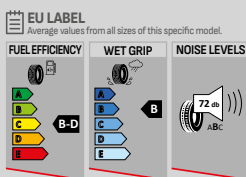

HIGH PERFORMANCE ON SNOW

TYRE SIZE	LOAD/SPEED INDEX	TYRE SIZE	LOAD/SPEED INDEX
215/65 R16	RF 102H	225/50 RF17 P-RFT	RF 98V (RP)
215/65 R17	RF 103V	225/50 R17 P-RFT	RF 98V (RP)
215/60 R16	RF 99H	215/50 R18	- 92V (RP)
235/60 R16	- 100H (RP)	225/50 R18	RF 99V (RP)
215/60 R17	RF 100V	225/50 RF18 P-RFT	RF 99V (RP)
225/60 R17	RF 103V	225/50 R18 P-RFT	RF 99V (RP)
195/60 R18	RF 96H	235/50 R18	RF 101V (RP)
215/60 R18	- 98H	245/50 R18	RF 104V (RP)
225/60 R18	RF 104V (RP)	235/50 R19	RF 103V (RP)
215/55 R16	RF 97H	255/50 R20	RF 109V (RP)
225/55 R16	RF 99H (RP)	205/45 R17	RF 88V (RP)
205/55 R17	RF 95V	215/45 R17	RF 91V (RP)
215/55 R17	RF 98V (RP)	225/45 R17	RF 94V (RP)
225/55 R17	RF 101V (RP)	225/45 RF17 P-RFT	RF 94V (RP)
225/55 RF17 P-RFT	RF 101V (RP)	225/45 R17 P-RFT	RF 94V (RP)
225/55 R17 P-RFT	RF 101V (RP)	235/45 R17	RF 97V (RP)
235/55 R17	RF 103V (RP)	245/45 R17	RF 99V (RP)
215/55 R18	RF 99V	215/45 R18	RF 93V (RP)
225/55 R18	RF 102V (RP)	225/45 R18	RF 95V (RP)
235/55 R18	RF 104V (RP)	225/45 RF18 P-RFT	RF 95V (RP)
205/55 R19	RF 97H (RP)	225/45 R18 P-RFT	RF 95V (RP)
205/55 R19	RF 97V (RP)	235/45 R18	RF 98V (RP)
235/55 R19	RF 105V (RP)	245/45 R18	RF 100V (RP)
255/55 R20	RF 110V (RP)	245/45 RF18 P-RFT	RF 100V (RP)
205/50 R17	RF 93V (RP)	245/45 R18 P-RFT	RF 100V (RP)
215/50 R17	RF 95V (RP)	225/45 R19	RF 96V (RP)
225/50 R17	RF 98V (RP)	235/45 R19	RF 99V (RP)